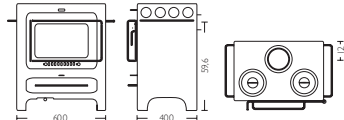

Nominell effekt	6 kW
Drifts område	3-8 kW
Rökgång	Ø 150 mm
Värmer upp	30-150 m ²
Vikt	295 kg
Anslutning från golv, mått A	124,2 cm
Anslutning från golv, mått B	196,3 cm

HWAM Classic 1

Nominell effekt	8 kW
Driftsområde	4-9 kW
Rökgång	Ø 150 mm
Värmer upp	30-170 m ²
Vikt	127 kg
Anslutning från golv, mått A	94,8 cm
Anslutning från golv, mått B	165,3 cm

HWAM Classic 4

Nominell effekt	6 kW
Driftsområde	3-8 kW
Rökgång	Ø 150 mm
Värmer upp	30-150 m ²
Vikt	108 kg
Anslutning från golv, mått A	59,6 cm
Anslutning från golv, mått B	131 cm

HWAM Classic 6H

Nominell effekt	5 kW
Driftsområde	3-7 kW
Rökgång	Ø 150 mm
Värmer upp	30-130 m ²
Vikt	111 kg
Anslutning från golv, mått A	84,7 cm
Anslutning från golv, mått B	158,1 cm