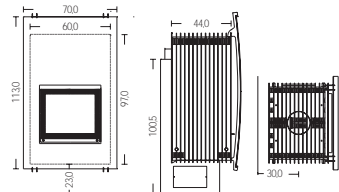

HWAM Mozart

Nominell effekt	4,5 kW
Drifts område	2-6 kW
Rökgång	Ø 150 mm
Värmer upp	20-120 m ²
Vikt	88 kg
Anslutning från golv, mått A	85,5 cm
Anslutning från golv, mått B	157,9 cm

HWAM Mozart med vedfack och täljstenstopp

Nominell effekt	4,5 kW
Drifts område	2-6 kW
Rökgång	Ø 150 mm
Värmer upp	20-120 m ²
Vikt	108 kg
Anslutning från golv, mått A	85,5 cm
Anslutning från golv, mått B	157,9 cm

HWAM Ravel med topplattor i täljsten

Nominell effekt	4,5 kW
Drifts område	2-6 kW
Rökgång	Ø 150 mm
Värmer upp	20-120 m ²
Vikt	108 kg
Anslutning från golv, mått A	94,1 cm
Anslutning från golv, mått B	163,7 cm

HWAM WALL

Nominell effekt	7 kW
Drifts område	3-8 kW
Rökgång	Ø 150 mm
Värmer upp	30-150 m ²
Vikt	178 kg
Anslutning från golv, mått A	100,5 cm
Anslutning från golv, mått B	173,0 cm