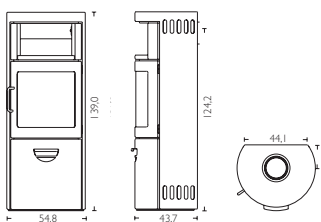

HWAM Monet H

Nominell effekt	6 kW
Drifts område	3-8 kW
Rökgång	Ø 150 mm
Värmer upp	30-150 m²
Vikt	180 kg
Anslutning från golv, mått A	124,2 cm
Anslutning från golv, mått B	196,3 cm