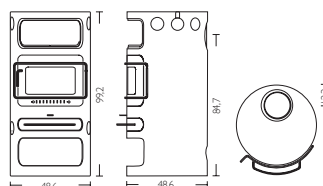

HWAM Monet H

Nominell effekt	6 kW
Drifts område	3-8 kW
Rökgång	Ø 150 mm
Värmer upp	30-150 m ²
Vikt	180 kg
Anslutning från golv, mått A	124,2 cm
Anslutning från golv, mått B	196,3 cm

HWAM Monet H med täljsten och bakfack

Nominell effekt	6 kW
Drifts område	3-8 kW
Rökgång	Ø 150 mm
Värmer upp	30-150 m ²
Vikt	295 kg
Anslutning från golv, mått A	124,2 cm
Anslutning från golv, mått B	196,3 cm

HWAM Classic 1

Nominell effekt	8 kW
Driftsområde	4-9 kW
Rökgång	Ø 150 mm
Värmer upp	30-170 m ²
Vikt	127 kg
Anslutning från golv, mått A	94,8 cm
Anslutning från golv, mått B	165,3 cm

HWAM Classic 4

Nominell effekt	6 kW
Driftsområde	3-8 kW
Rökgång	Ø 150 mm
Värmer upp	30-150 m ²
Vikt	108 kg
Anslutning från golv, mått A	59,6 cm
Anslutning från golv, mått B	131 cm

HWAM Classic 6H

Nominell effekt	5 kW
Driftsområde	3-7 kW
Rökgång	Ø 150 mm
Värmer upp	30-130 m ²
Vikt	111 kg
Anslutning från golv, mått A	84,7 cm
Anslutning från golv, mått B	158,1 cm