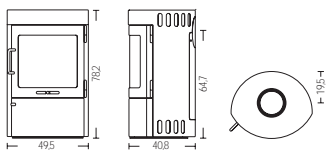

Nominell effekt	4,5 kW
Drifts område	2-6 kW
Rökgång	Ø 150 mm
Värmer upp	20-120 m²
Vikt	78 kg
Anslutning från golv, mått A	64,7 cm
Anslutning från golv, mått B	137,1 cm