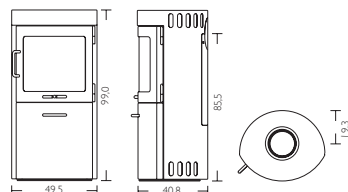

Måtten A och B avser skorstensanslutningens höjd över golvet vid anslutning av HWAM-rökrör på kaminens baksida respektive topp.

HWAM 3310 med sockel

Nominell effekt	5,5 kW
Drifts område	3-8 kW
Rökgång	Ø 150 mm
Värmer upp	30-130 m ²
Vikt	107 kg
Anslutning från golv med sockel, mått A	83,25 cm
Anslutning från golv med sockel, mått B	139,7 cm

HWAM 3320 med sockel

Nominell effekt	5,5 kW
Drifts område	3-8 kW
Rökgång	Ø 150 mm
Värmer upp	30-130 m ²
Vikt	110 kg
Anslutning från golv med sockel, mått A	83,25 cm
Anslutning från golv med sockel, mått B	139,7 cm

HWAM 4410

Nominell effekt	7 kW
Drifts område	3-9 kW
Rökgång	Ø 150 mm
Värmer upp	30-170 m ²
Vikt	150 kg
Anslutning från golv, mått A	78 cm

HWAM Vivaldi

Nominell effekt	4,5 kW
Drifts område	2-6 kW
Rökgång	Ø 150 mm
Värmer upp	20-120 m ²
Vikt	78 kg
Anslutning från golv, mått A	64,7 cm
Anslutning från golv, mått B	137,1 cm

HWAM Mozart

Nominell effekt	4,5 kW
Drifts område	2-6 kW
Rökgång	Ø 150 mm
Värmer upp	20-120 m ²
Vikt	88 kg
Anslutning från golv, mått A	85,5 cm
Anslutning från golv, mått B	157,9 cm

HWAM Mozart med vedfack och täljstenstopp