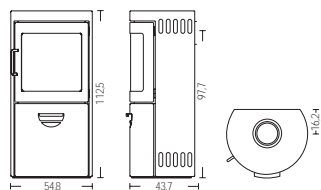

HWAM Beethoven med täljsten och sockel

Nominell effekt	4,5 kW
Drifts område	2-6 kW
Rökgång	Ø 150 mm
Värmer upp	20-120 m ²
Vikt	205 kg
Anslutning från golv, mått A	83,4 cm
Anslutning från golv, mått B	155,8 cm

HWAM Beethoven H med vedfack

Nominell effekt	4,5 kW
Drifts område	2-6 kW
Rökgång	Ø 150 mm
Värmer upp	20-120 m ²
Vikt	112 kg
Anslutning från golv, mått A	102,9 cm
Anslutning från golv, mått B	175,3 cm

HWAM Dali med vedfack

Nominell effekt	6 kW
Drifts område	3-8 kW
Rökgång	Ø 150 mm
Värmer upp	30-150 m ²
Vikt	151 kg
Anslutning från golv, mått A	97,7 cm
Anslutning från golv, mått B	183,5 cm

HWAM Monet

Nominell effekt	6 kW
Drifts område	3-8 kW
Rökgång	Ø 150 mm
Värmer upp	30-150 m ²
Vikt	150 kg
Anslutning från golv, mått A	97,7 cm
Anslutning från golv, mått B	169,8 cm