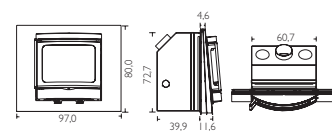

Nominell effekt	4,5 kW
Drifts område	2-6 kW
Rökgång	Ø 150 mm
Värmer upp	20-120 m ²
Vikt	108 kg
Anslutning från golv, mått A	94,1 cm
Anslutning från golv, mått B	163,7 cm

HWAM WALL

Nominell effekt	7 kW
Drifts område	3-8 kW
Rökgång	Ø 150 mm
Värmer upp	30-150 m ²
Vikt	178 kg
Anslutning från golv, mått A	100,5 cm
Anslutning från golv, mått B	173,0 cm

HWAM Elements pelletskamin

Nominell effekt	6 kW
Drifts område	4-8 kW
Rökgång	Ø 150 mm
Värmer upp	40-160 m ²
Vikt	210 kg
Anslutning från golv, mått B	177 cm

HWAM Figaro

Nominell effekt	6 kW
Drifts område	3-9 kW
Rökgång	Ø 150 mm
Värmer upp	30-170 m ²
Vikt	133 kg
Anslutning från golv, mått B	152,25 cm

HWAM I 20/80

Nominell effekt	6 kW
Drifts område	3-9 kW
Rökgång	Ø 150 mm
Värmer upp	30-170 m ²
Vikt	98 kg

PRODUKTÖVERSIKT

HWAM Beethoven

Nominell effekt	4,5 kW
Drifts område	2-6 kW
Rökgång	Ø 150 mm
Värmer upp	20-120 m ²
Vikt	95 kg
Anslutning från golv, mått A	74,4 cm
Anslutning från golv, mått B	146,8 cm