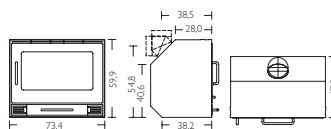

HWAM Classic 7H

Nominell effekt	12 kW
Driftsområde	8-14 kW
Rökgång	Ø 180 mm
Värmer upp	30-190 m ²
Vikt	184 kg
Anslutning från golv, mått A	106,3 cm
Anslutning från golv, mått B	177,4 cm

HWAM Classic 10/50

Nominell effekt	6 kW
Driftsområde	3-8 kW
Rökgång	Ø 150 mm
Värmer upp	30-150 m ²
Vikt	89 kg

HWAM Classic 10/60

Nominell effekt	8 kW
Driftsområde	4-9 kW
Rökgång	Ø 150 mm
Värmer upp	30-170 m ²
Vikt	102 kg

HWAM Sopset