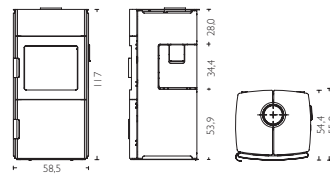

Nominell effekt	4,5 kW
Drifts område	2-6 kW
Rökgång	Ø 150 mm
Värmer upp	20-120 m ²
Vikt	108 kg
Anslutning från golv, mått A	94,1 cm
Anslutning från golv, mått B	163,7 cm

HWAM WALL

Nominell effekt	7 kW
Drifts område	3-8 kW
Rökgång	Ø 150 mm
Värmer upp	30-150 m ²
Vikt	178 kg
Anslutning från golv, mått A	100,5 cm
Anslutning från golv, mått B	173,0 cm

HWAM Elements pelletskamin

Nominell effekt	6 kW
Drifts område	4-8 kW
Rökgång	Ø 150 mm
Värmer upp	40-160 m ²
Vikt	210 kg
Anslutning från golv, mått B	177 cm

HWAM Figaro

Nominell effekt	6 kW
Drifts område	3-9 kW
Rökgång	Ø 150 mm
Värmer upp	30-170 m ²
Vikt	133 kg
Anslutning från golv, mått B	152,25 cm