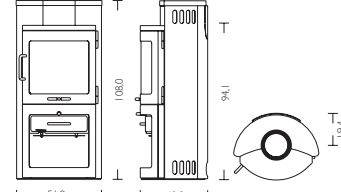

HWAM Ravel med topplattor i täljsten

Nominell effekt	4,5 kW
Drifts område	2-6 kW
Rökgång	Ø 150 mm
Värmer upp	20-120 m²
Vikt	108 kg
Anslutning från golv, mått A	94,1 cm
Anslutning från golv, mått B	163,7 cm