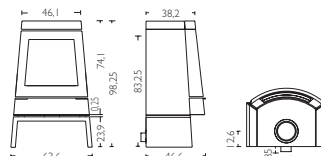

Måtten A och B avser skorstensanslutningens höjd över golvet vid anslutning av HWAM-rökrör på kaminens baksida respektive topp.

HWAM 3310 med sockel

Nominell effekt	5,5 kW
Drifts område	3-8 kW
Rökgång	Ø 150 mm
Värmer upp	30-130 m ²
Vikt	107 kg
Anslutning från golv med sockel, mått A	83,25 cm
Anslutning från golv med sockel, mått B	139,7 cm

HWAM 3320 med sockel

Nominell effekt	5,5 kW
Drifts område	3-8 kW
Rökgång	Ø 150 mm
Värmer upp	30-130 m ²
Vikt	110 kg
Anslutning från golv med sockel, mått A	83,25 cm
Anslutning från golv med sockel, mått B	139,7 cm