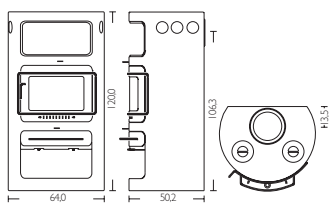

HWAM Classic 7H

Nominell effekt	12 kW
Driftsområde	8-14 kW
Rökgång	Ø 180 mm
Värmer upp	30-190 m²
Vikt	184 kg
Anslutning från golv, mått A	106,3 cm
Anslutning från golv, mått B	177,4 cm