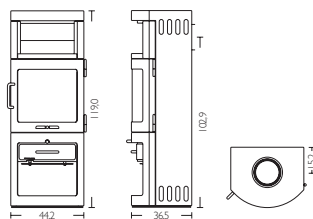

HWAM Beethoven H med vedfack

Nominell effekt	4,5 kW
Drifts område	2-6 kW
Rökgång	Ø 150 mm
Värmer upp	20-120 m²
Vikt	112 kg
Anslutning från golv, mått A	102,9 cm
Anslutning från golv, mått B	175,3 cm