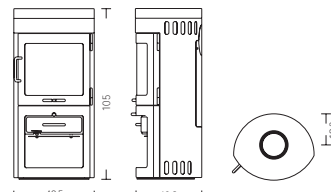

HWAM 3320 med sockel

Nominell effekt	5,5 kW
Drifts område	3-8 kW
Rökgång	Ø 150 mm
Värmer upp	30-130 m ²
Vikt	110 kg
Anslutning från golv med sockel, mått A	83,25 cm
Anslutning från golv med sockel, mått B	139,7 cm

HWAM 4410

Nominell effekt	7 kW
Drifts område	3-9 kW
Rökgång	Ø 150 mm
Värmer upp	30-170 m ²
Vikt	150 kg
Anslutning från golv, mått A	78 cm

HWAM Vivaldi

Nominell effekt	4,5 kW
Drifts område	2-6 kW
Rökgång	Ø 150 mm
Värmer upp	20-120 m ²
Vikt	78 kg
Anslutning från golv, mått A	64,7 cm
Anslutning från golv, mått B	137,1 cm

HWAM Mozart

Nominell effekt	4,5 kW
Drifts område	2-6 kW
Rökgång	Ø 150 mm
Värmer upp	20-120 m ²
Vikt	88 kg
Anslutning från golv, mått A	85,5 cm
Anslutning från golv, mått B	157,9 cm

HWAM Mozart med vedfack och täljstenstopp