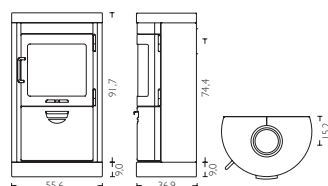

HWAM I 20/80

Nominell effekt	6 kW
Drifts område	3-9 kW
Rökgång	Ø 150 mm
Värmer upp	30-170 m ²
Vikt	98 kg

PRODUKTÖVERSIKT

HWAM Beethoven

Nominell effekt	4,5 kW
Drifts område	2-6 kW
Rökgång	Ø 150 mm
Värmer upp	20-120 m ²
Vikt	95 kg
Anslutning från golv, mått A	74,4 cm
Anslutning från golv, mått B	146,8 cm

HWAM Beethoven med täljsten och sockel

Nominell effekt	4,5 kW
Drifts område	2-6 kW
Rökgång	Ø 150 mm
Värmer upp	20-120 m ²
Vikt	205 kg
Anslutning från golv, mått A	83,4 cm
Anslutning från golv, mått B	155,8 cm