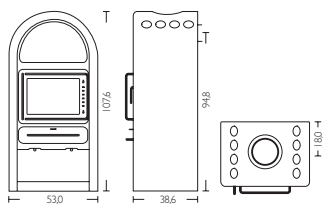

HWAM Monet H

Nominell effekt	6 kW
Drifts område	3-8 kW
Rökgång	Ø 150 mm
Värmer upp	30-150 m ²
Vikt	180 kg
Anslutning från golv, mått A	124,2 cm
Anslutning från golv, mått B	196,3 cm

HWAM Monet H med täljsten och bakfack

Nominell effekt	6 kW
Drifts område	3-8 kW
Rökgång	Ø 150 mm
Värmer upp	30-150 m ²
Vikt	295 kg
Anslutning från golv, mått A	124,2 cm
Anslutning från golv, mått B	196,3 cm

HWAM Classic 1

Nominell effekt	8 kW
Driftsområde	4-9 kW
Rökgång	Ø 150 mm
Värmer upp	30-170 m ²
Vikt	127 kg
Anslutning från golv, mått A	94,8 cm
Anslutning från golv, mått B	165,3 cm