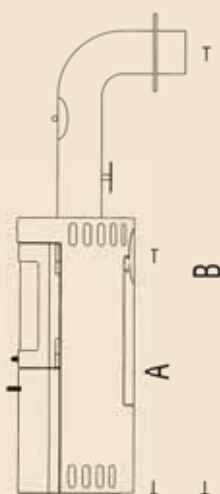

Måtten A och B avser skorstensanslutningens höjd över golvet vid anslutning av HWAM-rökrör på kaminens baksida respektive topp.

HWAM 3310 med sockel

Nominell effekt	5,5 kW
Drifts område	3-8 kW
Rökgång	Ø 150 mm
Värmer upp	30-130 m ²
Vikt	107 kg
Anslutning från golv med sockel, mått A	83,25 cm
Anslutning från golv med sockel, mått B	139,7 cm