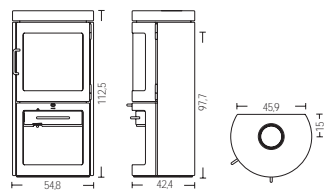

HWAM Monet med vedfack och täljsten

Nominell effekt	6 kW
Drifts område	3-8 kW
Rökgång	Ø 150 mm
Värmer upp	30-150 m²
Vikt	245 kg
Anslutning från golv, mått A	97,7 cm
Anslutning från golv, mått B	169,8 cm