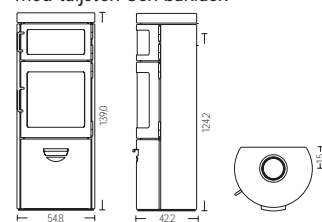

Nominell effekt	6 kW
Drifts område	3-8 kW
Rökgång	Ø 150 mm
Värmer upp	30-150 m ²
Vikt	151 kg
Anslutning från golv, mått A	97,7 cm
Anslutning från golv, mått B	183,5 cm

HWAM Monet

Nominell effekt	6 kW
Drifts område	3-8 kW
Rökgång	Ø 150 mm
Värmer upp	30-150 m ²
Vikt	150 kg
Anslutning från golv, mått A	97,7 cm
Anslutning från golv, mått B	169,8 cm

HWAM Monet med vedfack och täljsten

Nominell effekt	6 kW
Drifts område	3-8 kW
Rökgång	Ø 150 mm
Värmer upp	30-150 m ²
Vikt	245 kg
Anslutning från golv, mått A	97,7 cm
Anslutning från golv, mått B	169,8 cm

HWAM Monet H

Nominell effekt	6 kW
Drifts område	3-8 kW
Rökgång	Ø 150 mm
Värmer upp	30-150 m ²
Vikt	180 kg
Anslutning från golv, mått A	124,2 cm
Anslutning från golv, mått B	196,3 cm

HWAM Monet H med täljsten och bakfack

Nominell effekt	6 kW
Drifts område	3-8 kW
Rökgång	Ø 150 mm
Värmer upp	30-150 m ²
Vikt	295 kg
Anslutning från golv, mått A	124,2 cm
Anslutning från golv, mått B	196,3 cm

HWAM Classic 1

Nominell effekt	8 kW
Driftsområde	4-9 kW
Rökgång	Ø 150 mm
Värmer upp	30-170 m ²
Vikt	127 kg
Anslutning från golv, mått A	94,8 cm
Anslutning från golv, mått B	165,3 cm