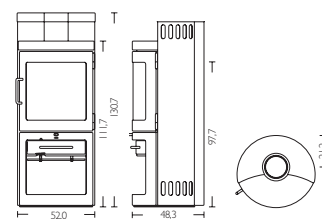

HWAM I 20/80

Nominell effekt	6 kW
Drifts område	3-9 kW
Rökgång	Ø 150 mm
Värmer upp	30-170 m ²
Vikt	98 kg

PRODUKTÖVERSIKT

HWAM Beethoven

Nominell effekt	4,5 kW
Drifts område	2-6 kW
Rökgång	Ø 150 mm
Värmer upp	20-120 m ²
Vikt	95 kg
Anslutning från golv, mått A	74,4 cm
Anslutning från golv, mått B	146,8 cm

HWAM Beethoven med täljsten och sockel

Nominell effekt	4,5 kW
Drifts område	2-6 kW
Rökgång	Ø 150 mm
Värmer upp	20-120 m ²
Vikt	205 kg
Anslutning från golv, mått A	83,4 cm
Anslutning från golv, mått B	155,8 cm

HWAM Beethoven H med vedfack

Nominell effekt	4,5 kW
Drifts område	2-6 kW
Rökgång	Ø 150 mm
Värmer upp	20-120 m ²
Vikt	112 kg
Anslutning från golv, mått A	102,9 cm
Anslutning från golv, mått B	175,3 cm

HWAM Dali med vedfack