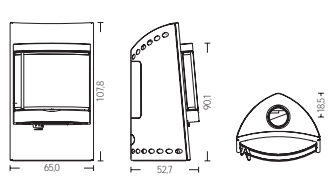

Nominell effekt	4,5 kW
Drifts område	2-6 kW
Rökgång	Ø 150 mm
Värmer upp	20-120 m ²
Vikt	108 kg
Anslutning från golv, mått A	94,1 cm
Anslutning från golv, mått B	163,7 cm

HWAM WALL

Nominell effekt	7 kW
Drifts område	3-8 kW
Rökgång	Ø 150 mm
Värmer upp	30-150 m ²
Vikt	178 kg
Anslutning från golv, mått A	100,5 cm
Anslutning från golv, mått B	173,0 cm

HWAM Elements pelletskamin

Nominell effekt	6 kW
Drifts område	4-8 kW
Rökgång	Ø 150 mm
Värmer upp	40-160 m ²
Vikt	210 kg
Anslutning från golv, mått B	177 cm

HWAM Figaro

Nominell effekt	6 kW
Drifts område	3-9 kW
Rökgång	Ø 150 mm
Värmer upp	30-170 m ²
Vikt	133 kg
Anslutning från golv, mått B	152,25 cm