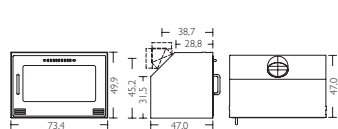

Nominell effekt	6 kW
Driftsområde	3-8 kW
Rökgång	Ø 150 mm
Värmer upp	30-150 m²
Vikt	89 kg