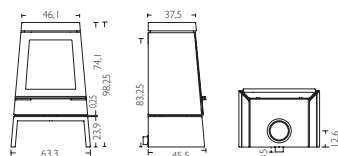

Måtten A och B avser skorstensanslutningens höjd över golvet vid anslutning av HWAM-rökrör på kaminens baksida respektive topp.

HWAM 3310 med sockel

Nominell effekt	5,5 kW
Drifts område	3-8 kW
Rökgång	Ø 150 mm
Värmer upp	30-130 m ²
Vikt	107 kg
Anslutning från golv med sockel, mått A	83,25 cm
Anslutning från golv med sockel, mått B	139,7 cm