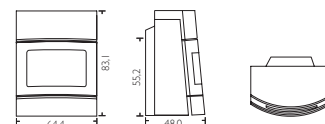

Nominell effekt	7 kW
Drifts område	3-9 kW
Rökgång	Ø 150 mm
Värmer upp	30-170 m²
Vikt	150 kg
Anslutning från golv, mått A	78 cm