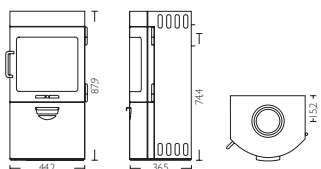

HWAM Elements pelletskamin

Nominell effekt	6 kW
Drifts område	4-8 kW
Rökgång	Ø 150 mm
Värmer upp	40-160 m ²
Vikt	210 kg
Anslutning från golv, mått B	177 cm

HWAM Figaro

Nominell effekt	6 kW
Drifts område	3-9 kW
Rökgång	Ø 150 mm
Värmer upp	30-170 m ²
Vikt	133 kg
Anslutning från golv, mått B	152,25 cm

HWAM I 20/80

Nominell effekt	6 kW
Drifts område	3-9 kW
Rökgång	Ø 150 mm
Värmer upp	30-170 m ²
Vikt	98 kg

PRODUKTÖVERSIKT

HWAM Beethoven

Nominell effekt	4,5 kW
Drifts område	2-6 kW
Rökgång	Ø 150 mm
Värmer upp	20-120 m ²
Vikt	95 kg
Anslutning från golv, mått A	74,4 cm
Anslutning från golv, mått B	146,8 cm

HWAM Beethoven med täljsten och sockel

Nominell effekt	4,5 kW
Drifts område	2-6 kW
Rökgång	Ø 150 mm
Värmer upp	20-120 m ²
Vikt	205 kg
Anslutning från golv, mått A	83,4 cm
Anslutning från golv, mått B	155,8 cm